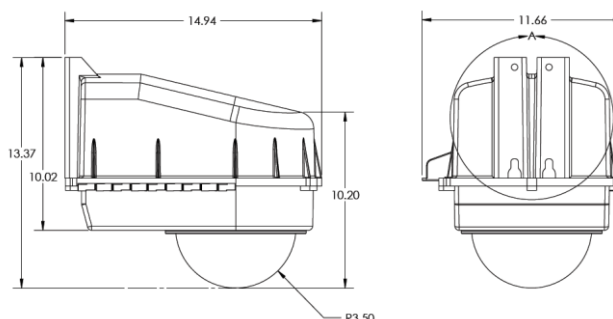

Interesującą cechą urządzenia jest możliwość dobrania wielkości obudowy do wyposażenia dodatkowego (np. akumulatory z układami ładowania), a także wyposażenia w układy ogrzewania i wentylacji, oparte o układy termoelektryczne Peltier co daje możliwość pracy w skrajnych warunkach temperaturowych przy niewielkim zużyciu energii elektrycznej.

Podstawowe cechy:

- Szeroki wybór modułów kamerowych w tym PTZ i termowizyjnych (prosimy o kontakt w sprawie szczegółów doboru modułów CCTV)
- Wykonanie z wysokoudarowego tworzywa sztucznego lub aluminium.
- Stopień szczelności IP68, odporność mechaniczna IK10.
- Temperatura pracy od -40 do + 66 st C
- Układy komunikacji 4G/LTE; PtP, PtMP 5GHz i inne
- Zasilanie sieciowe AC, DC szerokim zakresie napięć, PoE, HiPoE – w zależności o moduł kamerowy i innych akcesoriów

* dane techniczne mogą ulec zmianie bez powiadomienia

- **Opcje dodatkowe:**
- Czujnik otwarcia obudowy, czujnik wstrząsowy czujnik temperatury
- Moduł zasilania akumulatorowego z akumulatorami Li-ion do 20 Ah
- Malowanie obudowy

Zdjęcie produktu – obudowa poliwęglan

FORESTER MGM39

Producent:

MWM Sp. z o.o. 44-100 Gliwice ul. Grottgera 35
tel/fax 032 279 05 48, 32 733 57 70 do 71, 32 700 35 90
www.forester.com.pl
e-mail: biuro@mwm.pl